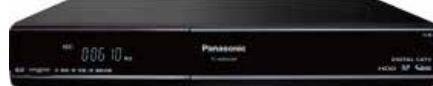

ラブ録シリーズ
(TZ-HDT610・611P/TZ-HDT620PW・621PW)